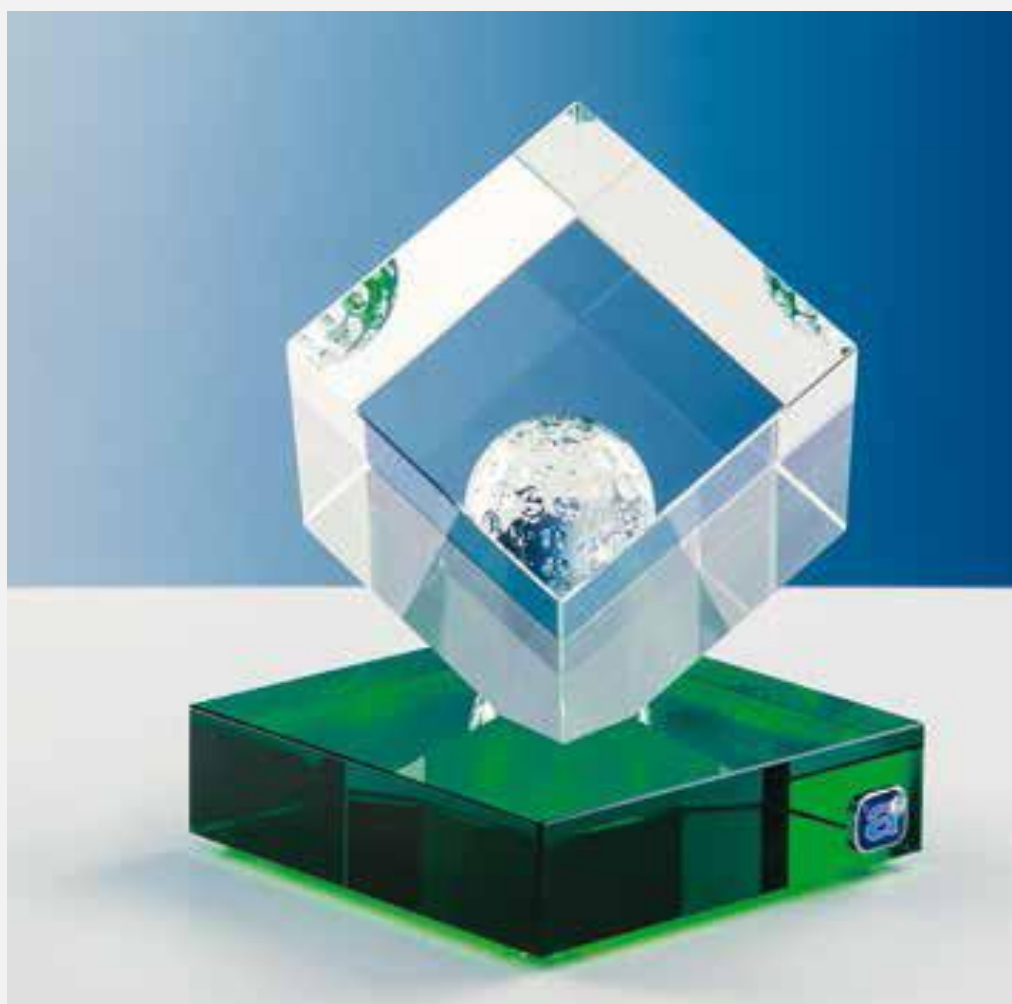

Cristais Golf
Prestige
2022

REF	Tamanho	Preço
A202	15cm	68,00€
	12cm	49,00€
	10cm	41,00€