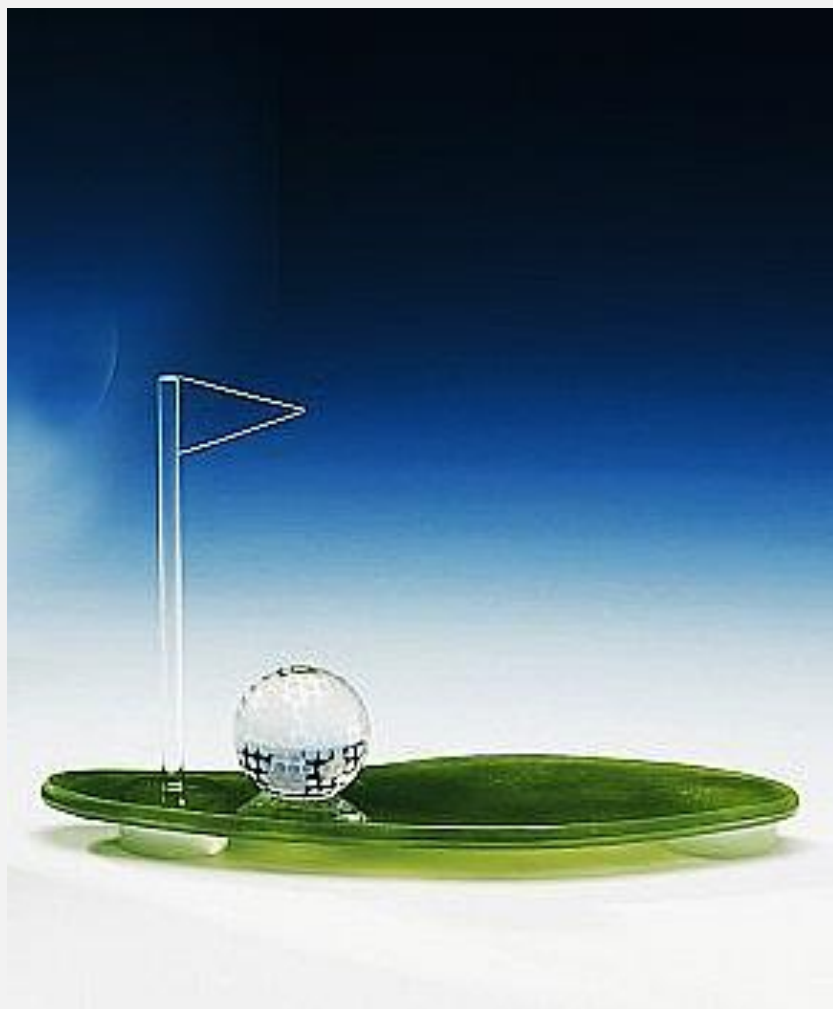

Cristais Golf
Prestige
2022

REF Pavia	Tamanho	Preço
N702	31cm	65,00€
	28m	61,00€
	25cm	59,00€

Cristais Golf Prestige

2022

REF Brüssel	Tamanho	Preço
A 300	22cm	49,00€
	20cm	45,00€
	18cm	41,00€

Cristais Golf
Prestige
2022

REF	Tamanho	Preço
N603	32cm	75,00€
	29m	69,00€
	26cm	67,00€

Cristais Golf
Prestige
2022

REF Greenwich	Tamanho	Preço
N222	22cm	65,00€