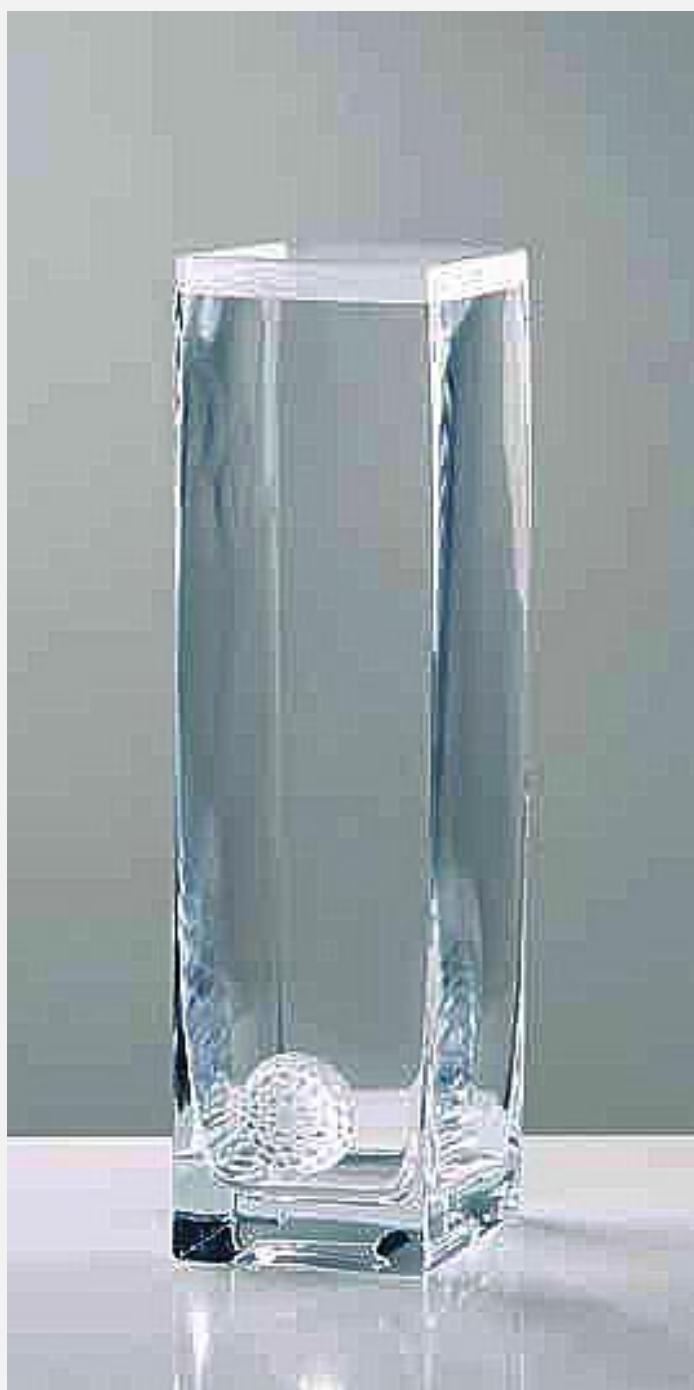

Cristais Golf
Prestige
2022

REF Helena	Tamanho	Preço
A212	30cm	59,00€
	25cm	57,00€
	20cm	55,00€