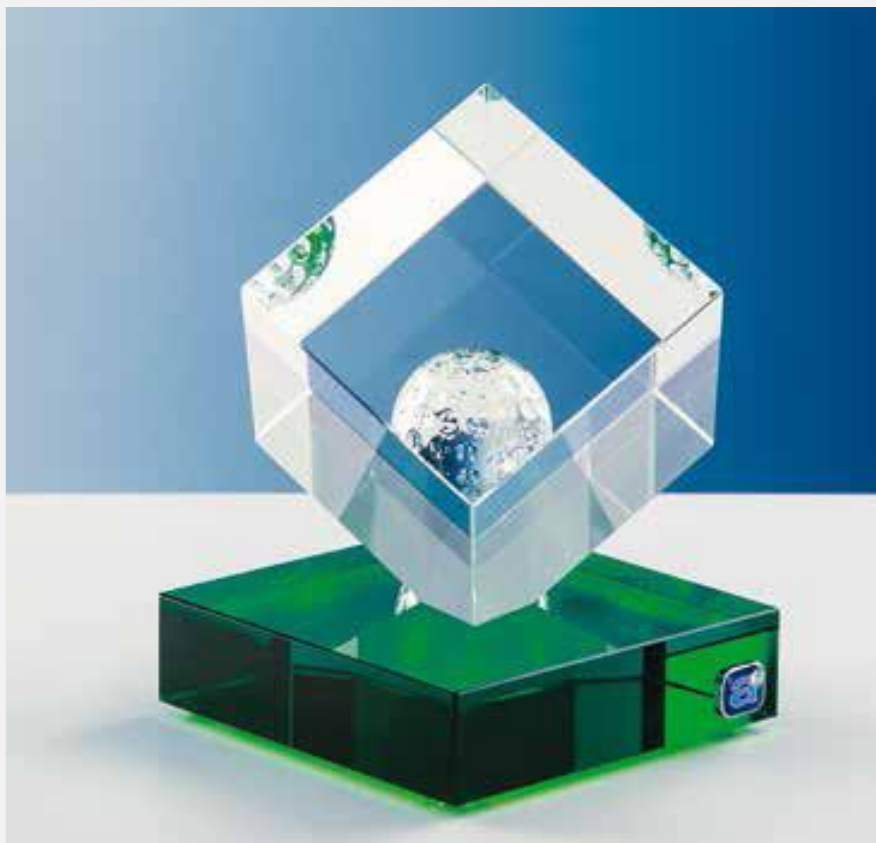

Cristais Prestige

2021

REF	Tamanho	Preço
A202	15cm	68,00€
	12cm	49,00€
	10cm	41,00€